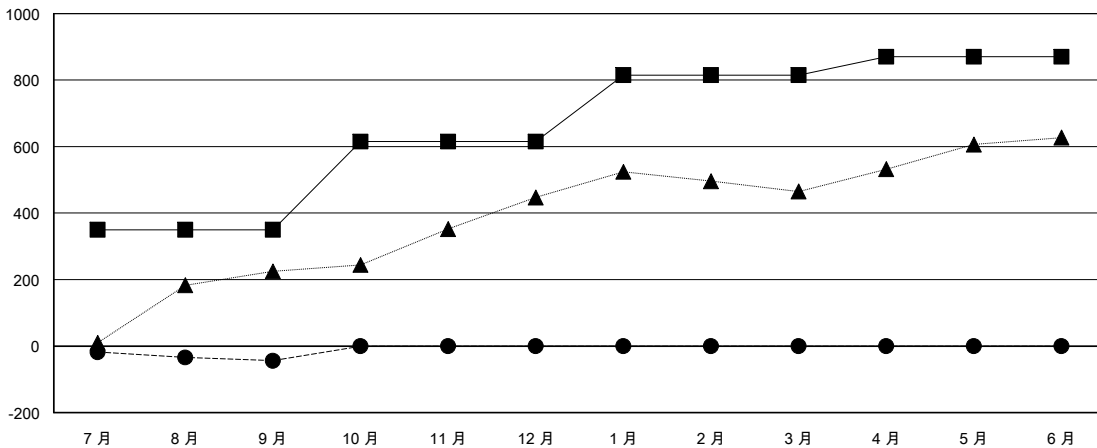

# MONTHLY MEMBERSHIP PROGRESS REPORT

District 392

Results as of: 09/30/2017

GMT: ZIYU LIN

地點 CHINA

GMT憲章區

分會			
成果 2017-2018			
季	新分會目標	新會	會員流失的分會
7月/8月/9月	8	0	0
10月/11月/12月	7	0	0
1月/2月/3月	4	0	0
4月/5月/6月	1	0	0

位會員@每位須繳			
成果 2017-2018			
季	會員淨增長目標	實際會員增長數	實際退會會員 (包括轉會)
7月/8月/9月	350	117	161
10月/11月/12月	265	0	0
1月/2月/3月	200	0	0
4月/5月/6月	55	0	0

目標與實際新會累積

目標和實際會員累積

已取消的分會: 0	27 CLUBS OF 41 增添1位或以上的新會員	性別分佈 男 755 (59.59%) 女 512 (40.41%) 年度女性會員百分比目標: 50%
放棄的會員		
過世 0	<a href="#">點擊這裡取得累計會員數據</a>	總計家庭單位會員數 45
分會已取消 0		支付減半會費的家庭會員 23
其他 161		
總計 161		