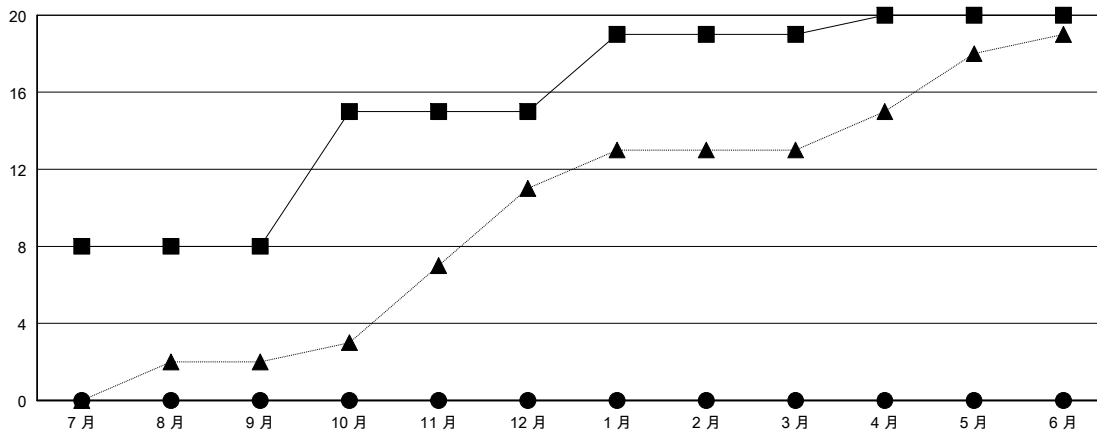

# MONTHLY MEMBERSHIP PROGRESS REPORT

District 392

Results as of: 09/30/2017

GMT: ZIYU LIN

地點 CHINA

GMT憲章區

分會			
成果 2017-2018			
季	新分會目標	新會	會員流失的分會
7月/8月/9月	8	0	0
10月/11月/12月	7	0	0
1月/2月/3月	4	0	0
4月/5月/6月	1	0	0

位會員@每位須繳			
成果 2017-2018			
季	會員淨增長目標	實際會員增長數	實際退會會員 (包括轉會)
7月/8月/9月	350	117	161
10月/11月/12月	265	0	0
1月/2月/3月	200	0	0
4月/5月/6月	55	0	0

目標與實際新會累積

目標和實際會員累積

已取消的分會: 0	27 CLUBS OF 41 增添1位或以上的新會員	性別分佈 男 755 (59.59%) 女 512 (40.41%) 年度女性會員百分比目標: 50%
放棄的會員		
過世 0	<a href="#">點擊這裡取得累計會員數據</a>	總計家庭單位會員數 45
分會已取消 0		支付減半會費的家庭會員 23
其他 161		
總計 161		